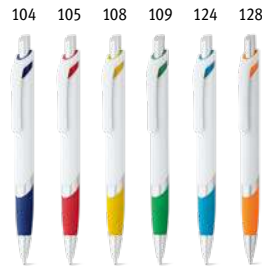

Sans 91634

Balpen met metalen clip en draaimechanisme. Geschikt voor gebruik op apparaten door de touch tip en comfortabel schrijven met anti-slip, verkrijgbaar in een breed scala aan kleuren. Blauwe inkt.

∅11 x 135 mm

PDP, DUV

un. 1 100 250 1000 10000

€ 0,33 0,33 0,32 0,31 0,30