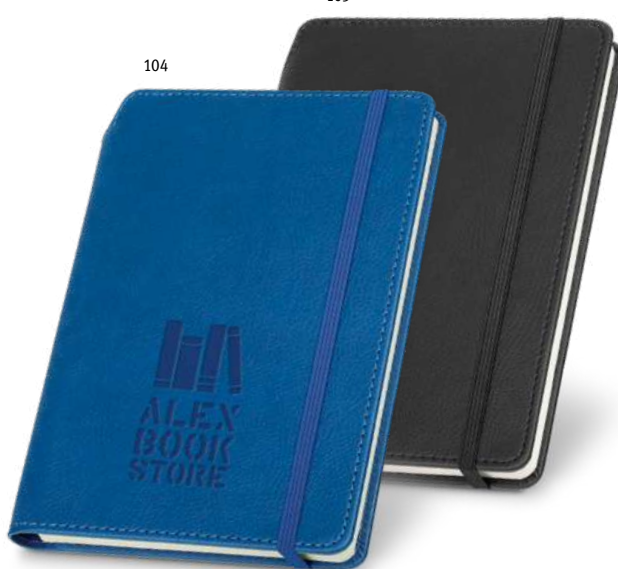

103

104

A5 Moriah 93799

A5 notitieblok met harde kft in PU. Dit notitieblok heeft 192 gelinieerde pagina's, een penhouder (pen niet inbegrepen) en een elastische band.

140 x 210 mm

LS^R, HT^S

Un.	1	25	100	250	1000
€	5,98	5,89	5,80	5,65	5,50