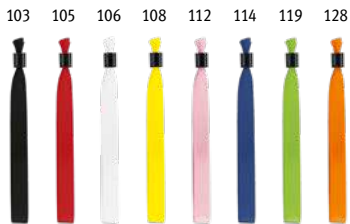

Seccur 94970

Sabotagebestendige satijnen armband met veiligheidssluiting. Verkrijgbaar in een brede waaier van kleuren.

320 x 15 mm

SCR, TRD, TRS

un.	1	100	500	1000	10000
€	0,23	0,22	0,22	0,21	0,20