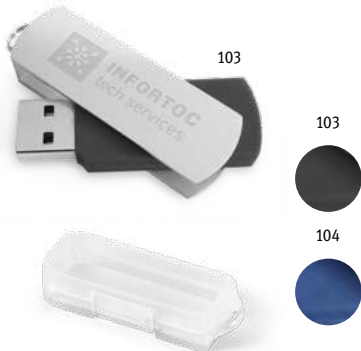

100 x 225 x 100 mm | Doos: 110 x 235 x 105 mm

**PDP**

Un.	1	10	25	50	250
€	24,26	24,01	23,65	23,29	22,80

**Nesbit II 97141**

Draagbare tafellamp van ABS (65% rABS) met 140 lumen en een clip om hem op oppervlakken te bevestigen. De voet is antislip en de buis kan 360° gedraaid worden om de richting van het licht gemakkelijk aan te passen. De lamp heeft een ingebouwde lithiumbatterij van 1200 mAh. Er is een aan/uit-schakelaar met 3 helderheidsniveaus: hoog licht (ongeveer 3 uur gebruik), gemiddeld licht (ongeveer 7 uur gebruik) en laag licht (ongeveer 30 uur gebruik). Inclusief USB-C kabel om de batterij op te laden. Geleverd in een geschenkdoos van kraftpapier.

122 x 58 x 456 mm

**PDP**

Un.	1	10	50	100	250
€	17,98	17,80	17,53	17,26	16,90

**Simon 8Gb** 97434

Mini 8 GB UDP-pendrive van aluminium. Geleverd in een PP-dooos.

33 x 12 x 6 mm | Doos: 68 x 25 x 15 mm

LSR, PDP

Prijzen op aanvraag

**Boyle 8Gb** 97435

8 GB USB-stick met metalen clip. Geleverd in een PP-dooos.

55 x 17 x 8 mm | Doos: 68 x 25 x 15 mm

LSR, PDP

Prijzen op aanvraag

**Claudius 32Gb** 97546

32 GB USB Flash Drive met rubberen afwerking en metalen clip. Geleverd in een doos.