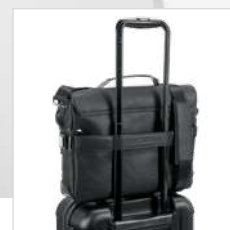

Trolley stopcontact

103

Empire Suitcase II 92359

De Empire II is een klassieke en verfijnde aktetas van hoogwaardig polyfleece met textuur. Het heeft 2 buitenvakken met verborgen ritsen en verschillende binnenvakken aan de voorkant, welke het opbergen vergemakkelijken. Het hoofdcompartiment sluit met een rits en bevat 2 gewatteerde verdelers, compatibel met een laptop tot 15,6" en een tablet tot 10". Het ontwerp, zoals alle producten in deze collectie, is tot in het kleinste detail doordacht, waardoor de Empire II-aktetas de ideale bondgenoot is voor het dagelijks leven, welke niet onopgemerkt blijft. De veelzijdigheid die tot uiting komt in de verschillende vormen van transport, is ook terug te zien in de trolleyband. De aktetas wordt geleverd in een non-woven tas. Product bevat Kwaliteitstrapport.

✚ EMPIRE SUITCASE II: 380 x 280 x 80 mm | Tas: 500 x 500 x 80 mm
✚ SCR, LSR

Un.	1	10	25
€	158,40	153,65	148,90

103

Empire Suitcase I 92360

Empire I is een moderne, hoogwaardige PU-aktetas met een mooie verfijning. Het heeft 2 verborgen externe vakken en een hoofdvak die sluit met een flap. Het hoofdcompartiment bevat 2 gewatteerde verdelers, welke compatibel zijn met een laptop tot 14" en een tablet tot 10,5", en verschillende vakken die het opbergen vergemakkelijken. De verschillende manieren om deze aktetas mee te nemen maken het een veelzijdig object, wat wordt versterkt door de trolleyriem. De innovatieve Empire I magneetsluiting aan de zijkant verheft deze aktetas tot een uniek object. Alle details zijn gericht op zowel functionaliteit als esthetiek en een voorbeeld hiervan zijn de metalen details op het handvat, die niet alleen de kwaliteit van Empire I garanderen, maar ook het unieke ervan garanderen. De aktetas wordt geleverd in een non-woven tas. Product bevat Kwaliteitstrapport.

✚ EMPIRE SUITCASE I: 370 x 270 x 80 mm | Tas: 500 x 500 x 80 mm
✚ LSR, SCR

Un.	1	10	25
€	165,53	160,57	155,60