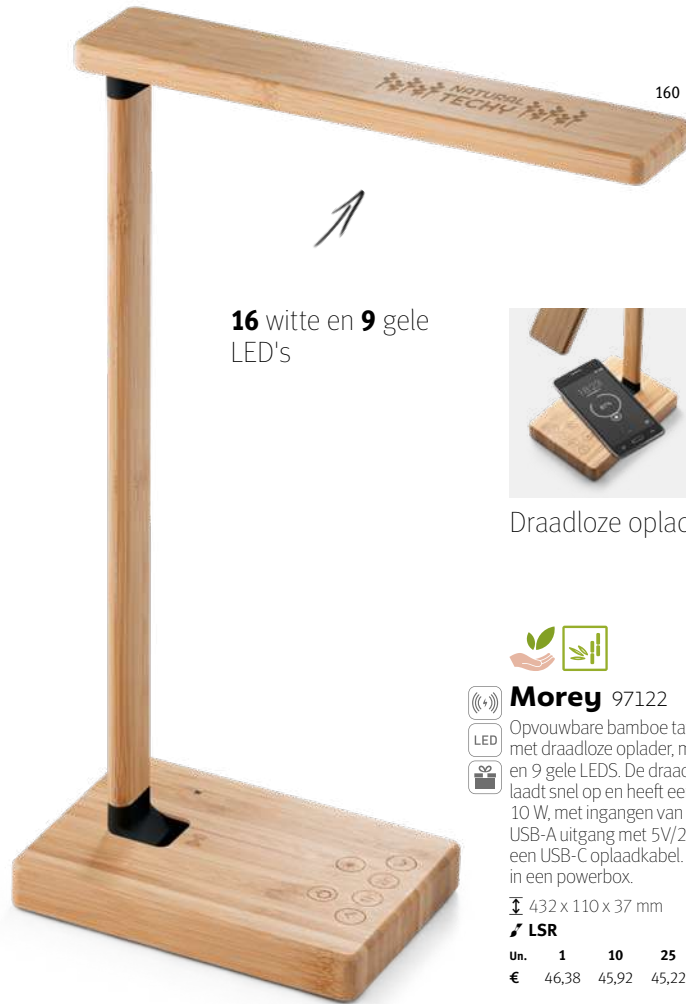

Bamboe Collectie

Een collectie van zorgvuldig vervaardigde materialen toegepast op verschillende producten. De authenticiteit en duurzaamheid van bamboe in je dagelijks leven.

16 witte en 9 gele LED's