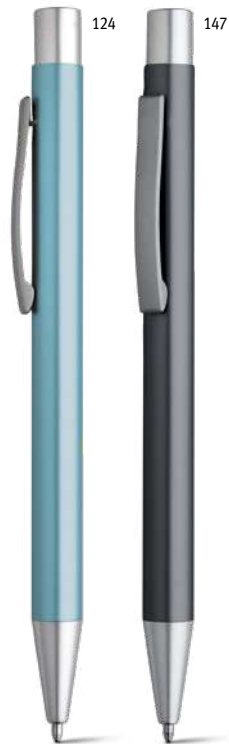

**Clare 81156**

Aluminium balpen met draaimechanisme en clip. Verkrijgbaar in elegante kleuren.

∅10 x 140 mm

LSR, PDP

Un.	1	100	250	1000	5000
€	2,26	2,23	2,19	2,14	2,08

**Julie 81144**

Metalen balpen met tip. Verkrijgbaar in elegante kleuren. Blauwe inkt. Geleverd in ongemonteerde geschenkdoos.