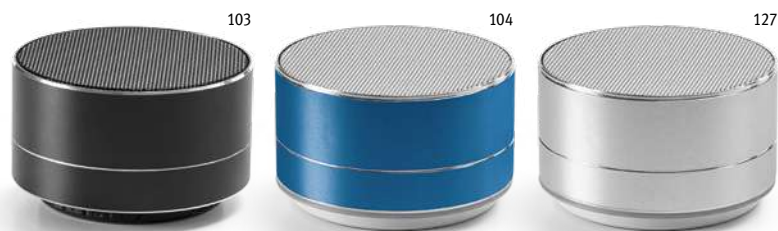

Florey 97252

Aluminium luidspreker met microfoon, BT-transmissie en TF-kaartlezer, 3W/4 vermogen en autonomie tot 3 uur. Functies: oproepen beantwoorden, volumeregeling, verbinding met de afspeellijst van het mobiele apparaat en FM-radio. Dit product wordt geleverd met een USB-kabel om op te laden en wordt geleverd in een geschenkverpakking.

∅71 x 42 mm | Doos: 80 x 80 x 60 mm

LSR, LAS, PDP

un.	1	25	50	100	500
€	11,34	11,23	11,06	10,89	10,66