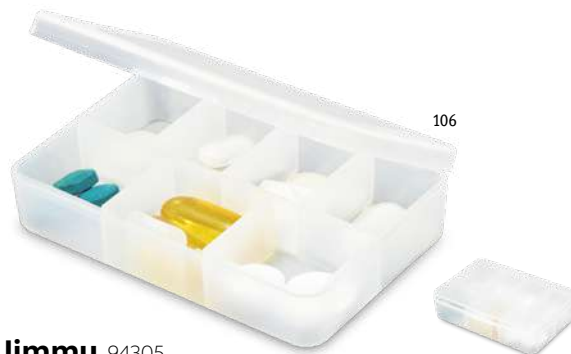

106

Roberts 94306

Pillendoosje met 4 verdelers en deksel.

∓ 60 x 60 x 18 mm

✓ PDP, DUV, SCR

Un.	1	100	500	2500	10000
€	0,34	0,33	0,32	0,32	0,30

Jimmy 94305

Pillendoosje met deksel en 7 vakjes, ideaal om pillen per weekdag te scheiden.

∓ 85 x 55 x 20 mm

✓ PDP, DUV, SCR

Un.	1	100	500	2500	10000
€	0,65	0,64	0,62	0,61	0,58