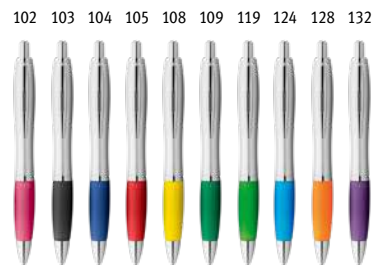

### Molla 81174

Balpen met gekleurde antislip handgreep en clip.

∅13 x 140 mm

 PDP, DUV

un. 1 100 250 1000 10000

€ 0,46 0,45 0,44 0,43 0,41