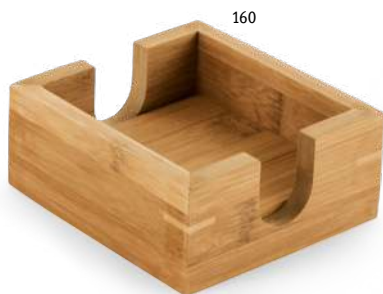

160

Amchur 94573

Bamboe onderzetter met decapsulator en magnetisch deel om aan oppervlakken te kleven.

∓ Ø65 x 11 mm

LSR, PDP, SCR

Un.	1	10	50	100	5000
€	1,56	1,53	1,50	1,46	1,40

160

Gauthier 93967

Set met 4 onderzetters van bamboe. Geleverd in een doos van kraftpapier.

∓ 115 x 115 x 35 mm | Houder: 100 x 100 x 6 mm |

Doos: 119 x 121 x 56 mm

LSR, DUV, SCR

Un.	1	25	100	250	1000
€	5,41	5,33	5,25	5,12	4,98

160

Pisani 93828

Ronde onderzetter van kurk. Ideaal om glazen op tafel te zetten.

∓ Ø100 x 5 mm

SCR, LSR, TRD, TRS

Un.	1	100	1000	2500	10000
€	0,36	0,35	0,35	0,34	0,32

160

Garcia 93827

Vierkante kurken onderzetter met ronde hoeken.

∓ 100 x 100 x 5 mm

SCR, LSR, TRD, TRS

Un.	1	100	1000	2500	10000
€	0,36	0,35	0,35	0,34	0,32