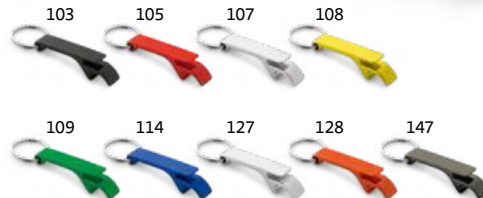

103

105

107

108

109

114

127

128

147

Baitt 93151

Aluminium sleutelhanger met capsule-opener. Leverbaar in een groot aantal kleuren.

∓ 11 x 60 x 15 mm

SCR, LSR

Un.	1	100	500	1000	10000
€	0,25	0,25	0,24	0,24	0,23