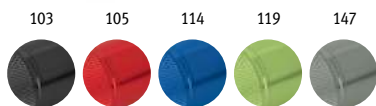

### Illusion 98510

Polyester (210D) beschermhoes voor rugzak met reflecterende streep. Dit is een promotioneel artikel.

660 x 770 mm

TXP, TRD, TRS

un.	1	50	100	500	2500
€	3,17	3,13	3,08	3,00	2,92

147

**Flashy 94736**