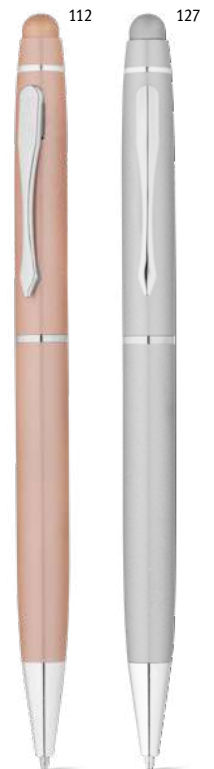

Julie 81144

Metalen balpen met tip. Verkrijgbaar in elegante kleuren. Blauwe inkt. Geleverd in ongemonteerde geschenkdoos.

∅10 x 141 mm | Doosje: 150 x 15 x 19 mm

LSR, PDP, SCR

Un.	1	25	100	250	5000
€	2,17	2,13	2,09	2,03	1,95