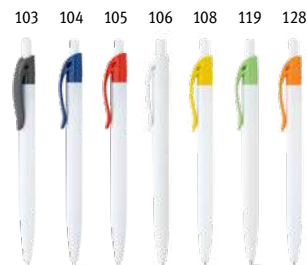

Mars 91498
Balpen met gekleurde clip.
∅10 x 140 mm
PDP, DUV

Un.	1	100	250	1000	10000
€	0,14	0,14	0,13	0,13	0,12