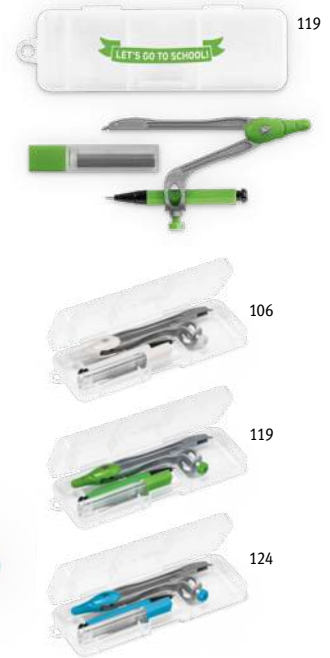

119

106

119

124

Rocket 92614

600D rugzak met voorvak en 2 zijvakken van mesh.

240 x 320 x 80 mm

TR5, TRD

un.	1	25	100	250	1000
€	7,39	7,28	7,17	6,99	6,80

Bissaya 92617

Non-woven tas met trekkoord (80 m/g²) met kleurrijke driehoekige hoeken.

300 x 350 mm

TXP, TRD, TRS

un.	1	100	500	1000	5000
€	1,17	1,15	1,13	1,10	1,05

Geom 93575

Geometrie schoolset in een PP koffer. Inclusief 1 kompas, 1 vulpotlood en 10 0,5 mm leeds.

128 x 42 x 20 mm

PDP, SCR

un.	1	50	250	1000	5000
€	0,93	0,92	0,91	0,89	0,87