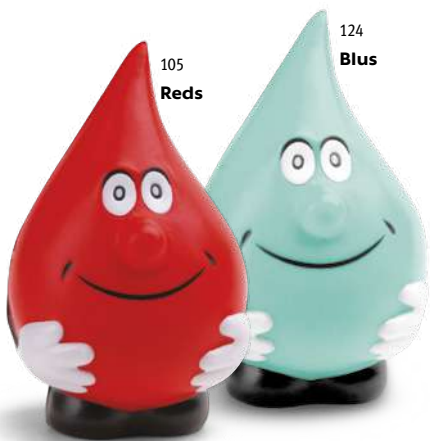

105
Reds

124
Blus

Reds 98059 / Blus 98067

Antistress spons van PU-schuim in druppel vorm.

∓ 65 x 110 x 65 mm

✓ LSR, DUV, PDP

un.	1	50	100	500	2500
€	2,26	2,23	2,19	2,14	2,08