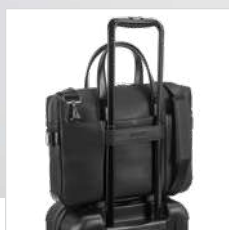

Trolley stopcontact