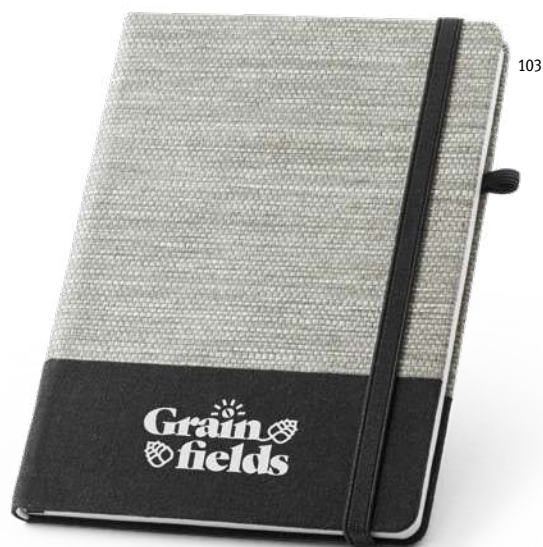

145 x 210 mm

SCR, HTS

Un.	1	25	250	500	2500
€	4,24	4,18	4,11	4,01	3,90

103

A5 **Rousseau** 93268

A5 notitieboek met harde kافت en afgeronde hoeken. Gemaakt van natuurlijke strovezels en canvas van katoen. Dit notitieboek heeft 192 gelinieerde blanco pagina's, bladwijzerslint, elastische band en penhouder (pen niet inbegrepen).