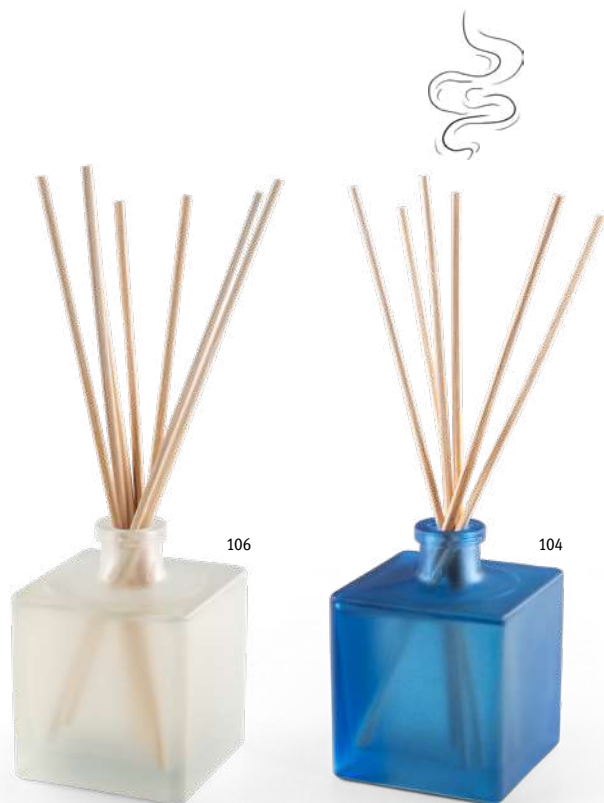

# Ontspan en bepaal de sfeer met kaarsen en luchtverfrissers met ontspannende geuren

**MADE IN EUROPE**

**Yeun 95067**

Geurverspreider in een glazen fles met deksel. De staaftjes zijn gemaakt van rotan - een natuurlijke vezel die perfect is voor het verspreiden van geuren. Inhoud tot 100 ml. Made in Europe. Geleverd in een individuele geschenkverpakking.  
Kleur 104 - Rode bessen geur  
Kleur 106 - witte muskus