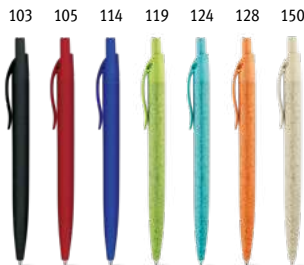

Camila 81168
Balpen van tarwestrovezel en ABS met clip, verkrijgbaar in verschillende kleuren.
∅ 10 x 141 mm
SRC PDP

Un.	1	100	250	1000	10000
€	0,24	0,23	0,23	0,22	0,21