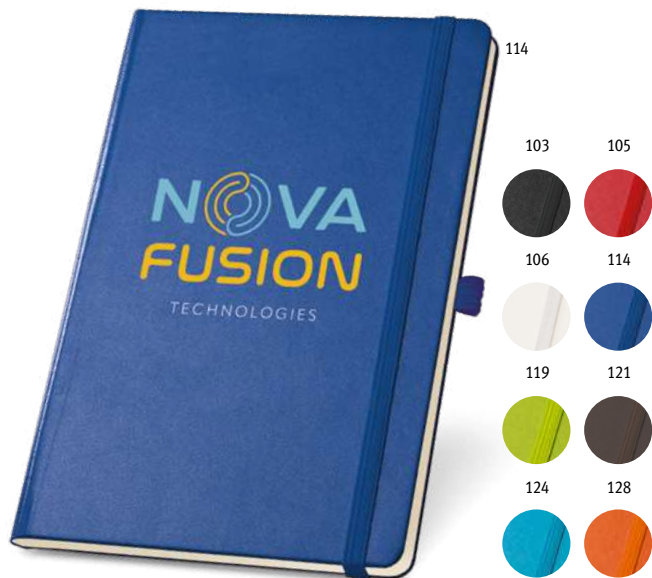

A5 Twain 93494

A5 notitieboek met 160 gelinieerde pagina's in ivorkleur. Inclusief harde kaft, binnenvak, biros houder (niet meegeleverd), scheidingsstrook en elastiek.

137 x 210 mm

SCR, DUV, HTS, TRD, TRS

Un.	1	50	100	500	2500
€	3,80	3,75	3,69	3,59	3,50