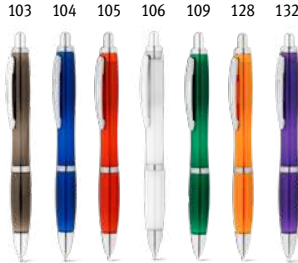

Gerecycleerd PET

Vervangt gewoon plastic, is duurzamer en helpt de natuurlijke hulpbronnen van de aarde te behouden.