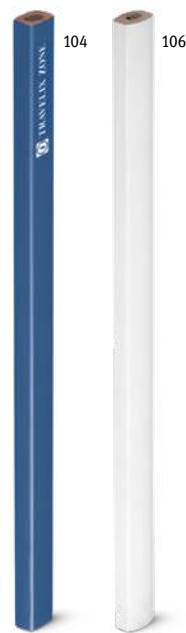

104

106

Grafit Colour 91725

Rechthoekig houtkleurig timmermanspotlood (niet geslepen). Ideaal voor het markeren van alle oppervlakken.

± 11 x 175 x 7 mm

✓ PDP, DUV

Un.	1	100	250	1000	10000
€	0,18	0,18	0,17	0,17	0,16