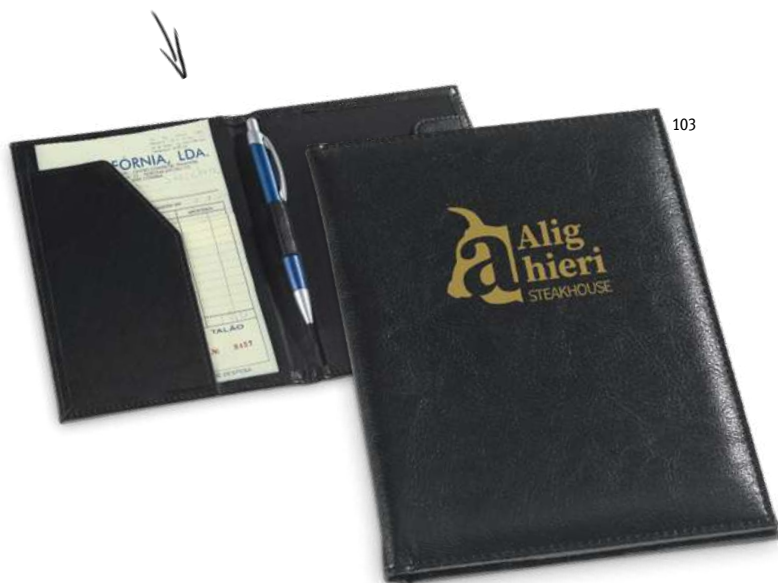

### B6 Truffle 92061

Rekeninghouder in PU met penhouder (pen niet inbegrepen). Ideaal voor de horeca.

125 x 181 x 7 mm

SCR, HTS

un.	1	50	250	1000	2500
€	4,24	4,18	4,11	4,01	3,90