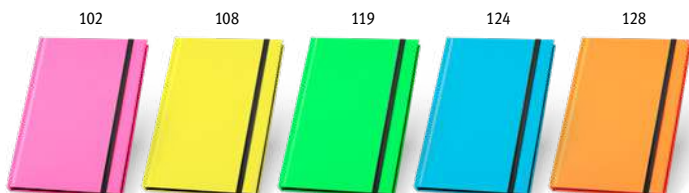

Fluorescerende hoezen

Het kladblok dat je nodig hebt om je aantekeningen op te fleuren.

Pagina's met een zwarte rand

102

108

119

124

128

A5 **Watters** 93269

A5 notitieboek met harde kaft van fluorescerend PU. Dit notitieboek heeft 192 gelijnde blanco pagina's met een zwarte rand, bladwijzerslint en elastische band.

📏 140 x 210 mm

🔪 LSR, DUV, HTS, SCR, TRD, TRS

Un. 1 50 100 500 2500

€ 5,33 5,25 5,17 5,03 4,90