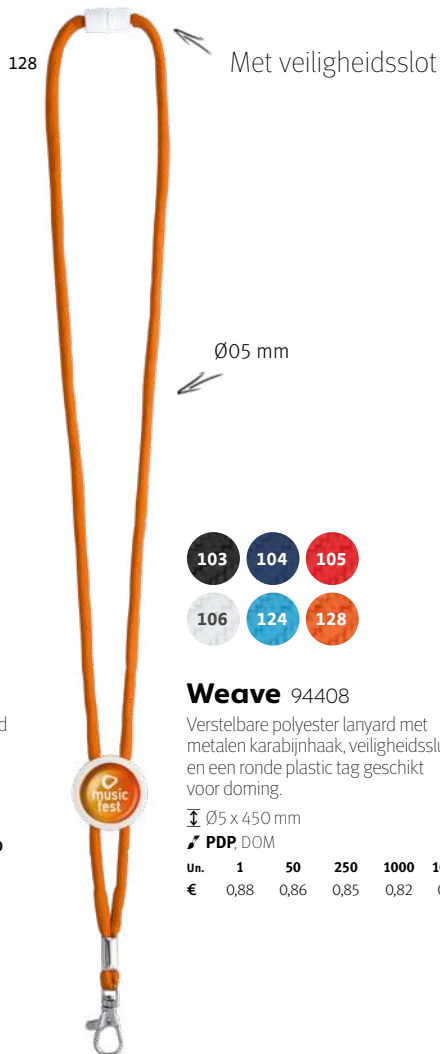

Nicolaus 94446

Badgheouder van siliconen met lanyard en smartphonehouder.

⏏ Kaarhouder: 57 x 86 x 4 mm | Lanyard: 420 mm

➤ SCR

Un.	1	50	250	1000	5000
€	1,24	1,21	1,19	1,16	1,11

128

Met veiligheidsstot

Ø05 mm

Weave 94408

Verstelbare polyester lanyard met metalen karabijnhaak, veiligheidsluiting en een ronde plastic tag geschikt voor doming.

⏏ Ø5 x 450 mm

➤ PDP DOM

Un.	1	50	250	1000	10000
€	0,88	0,86	0,85	0,82	0,79