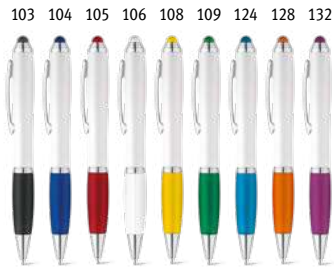

Sans 91634

Balpen met metalen clip en draaimechanisme. Geschikt voor gebruik op apparaten door de touch tip en comfortabel schrijven met anti-slip, verkrijgbaar in een breed scala aan kleuren. Blauwe inkt.

∅11 x 135 mm

PDP, DUV

un. 1 100 250 1000 10000

€ 0,33 0,33 0,32 0,31 0,30

Molla 81174

Balpen met gekleurde antislip handgreep en clip.

∅13 x 140 mm

PDP, DUV

un. 1 100 250 1000 10000

€ 0,46 0,45 0,44 0,43 0,41

Swing 91019

Balpen met metalen clip en gekleurde antislip. Verkrijgbaar in een brede waaier van kleuren. Blauwe inkt.

∅12 x 140 mm

PDP, DUV

un. 1 100 250 1000 10000

€ 0,22 0,21 0,21 0,20 0,19

Move 81132

Beschikbare kleuren: 102, 103, 104, 105, 106, 108, 109, 119, 124, 128, 132

Move Bk 81161

Beschikbare kleuren: 102, 104, 105, 106, 108, 109, 119, 124, 132

Witte balpen met metalen clip en gekleurde anti-slip. Verkrijgbaar in een brede reeks kleuren. Blauwschrijvend.

∅12 x 140 mm

PDP, DUV

un. 1 100 250 1000 10000

€ 0,22 0,21 0,21 0,20 0,19