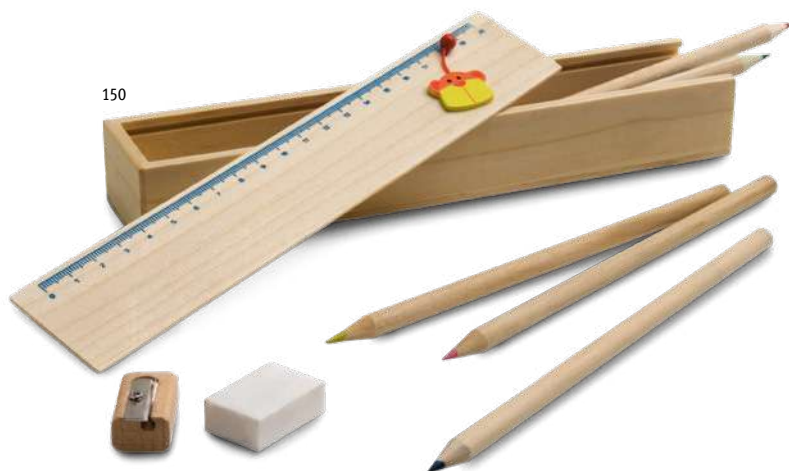

Doodle 91756

Tekenset in houten doos. Deze set bevat een liniaal van 20 cm, zes kleurpotloden, een grafietpotlood, een puntenslijper en een gum.

220 x 43 x 32 mm

PDP, LSR, SCR

Un.	1	50	250	1000	2500
€	3,96	3,90	3,84	3,74	3,64