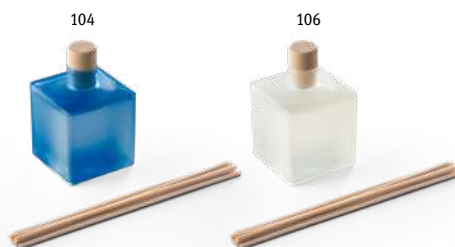

Ontspan en bepaal de sfeer met kaarsen en luchtverfrissers met ontspannende geuren

MADE IN EUROPE

Yeun 95067

Geurverspreider in een glazen fles met deksel. De staaftjes zijn gemaakt van rotan - een natuurlijke vezel die perfect is voor het verspreiden van geuren. Inhoud tot 100 ml. Made in Europe. Geleverd in een individuele geschenkverpakking.
Kleur 104 - Rode bessen geur
Kleur 106 - witte muskus

∅ 55 x 55 x 90 mm | Doos: 105 x 105 x 20 mm

STI

Un.	1	25	50	100	500
€	17,00	16,83	16,58	16,32	15,98