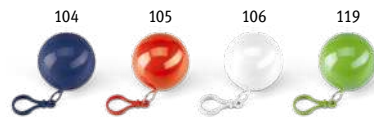

Isabel 99214

Waterdichte poncho geleverd in een bolvormige verpakking met sleuteling en karabijnhaak.

∅63 mm | 1200 x 900 mm

PDP, DUV

Un.	1	100	500	1000	5000
€	1,07	1,05	1,03	1,00	0,96