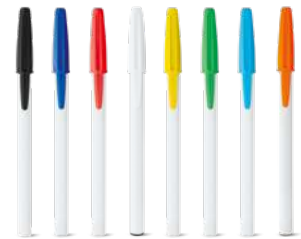

**Corvina Bk 81169**

CARIOCA® balpen met dop en clip. Gemaakt in Europa.

∅10 x 145 mm

SRC, DUV, PDP

Un.	1	100	250	1000	10000
€	0,25	0,25	0,24	0,24	0,23

103

103 104 105 106 108 109 124 128

**Corvina 91216**