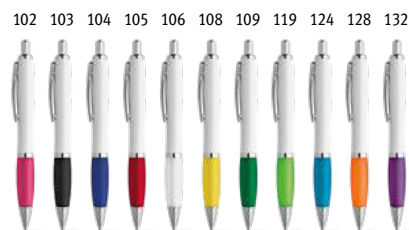

Move 81132

Beschikbare kleuren: 102, 103, 104, 105, 106, 108, 109, 119, 124, 128, 132

Move Bk 81161

Beschikbare kleuren: 102, 104, 105, 106, 108, 109, 119, 124, 132

Witte balpen met metalen clip en gekleurde anti-slip. Verkrijgbaar in een brede reeks kleuren. Blauwschrijvend.

∅12 x 140 mm

PDP, DUV

un. 1 100 250 1000 10000

€ 0,22 0,21 0,21 0,20 0,19