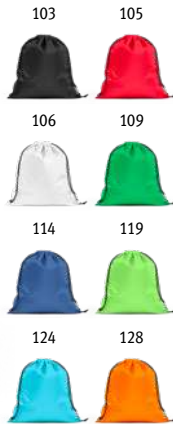

rPET

Een materiaal dat zich onderscheidt doordat het duurzaam is en niet verslijt tijdens gebruik.

105

Pemba 92931

PET (100% rPET) 190T drawstring rugtas. Met handvatten van 40 cm.

370 x 410 mm

TXP, TRD, TRS

Un.	1	50	500	1000	5000
€	1,45	1,42	1,39	1,35	1,30

128

Maputo 92929

PET (100% rPET) 190T tas. Gemaakt van gerecycled plastic dat helpt om afval te verminderen in het milieu. Met handvatten van 60 cm.

380 x 420 mm

TXP, TRD, TRS

Un.	1	50	500	1000	5000
€	1,55	1,52	1,49	1,45	1,39

106

Opvouwbaar

Bolzano 92934

Opvouwbare PET (100% rPET) mesh tas met 190T PET (100% rPET) pocket om de tas op te vouwen. Ideaal om te winkelen.

320 x 400 mm

TRS, TRD

Un.	1	100	500	2500	5000
€	2,05	2,01	1,97	1,91	1,84

Beira 92930
.133